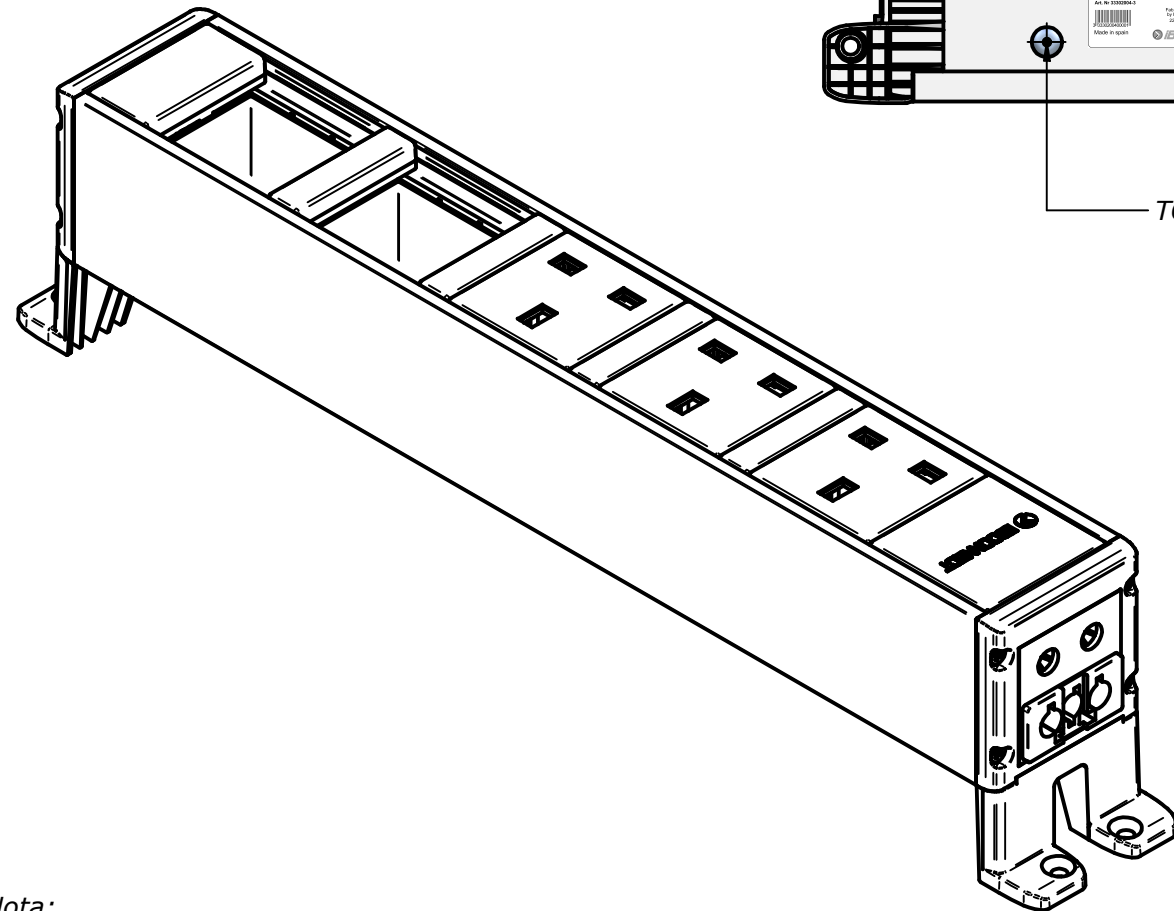

TOMA DE TIERRA

Nota:

		IBCONNECT	
		Pol. Ind. El Escopar, Nº 5 - 31350 - Peralta (Navarra) - España / Tel. : 948 753282 / Fax : 948 751 462 e-mail : dmolviedro@ib-connect.com	
Dibujado	Mikel		Observaciones
Fecha	19 - 12 - 2011	Revisión nº	
Cliente			
ESCALA			32102002B1 3TBB-2HUECOS.dft
Nº P.:			
N.Ar.:32102002B1 3TBB-2HUECOS.dft			